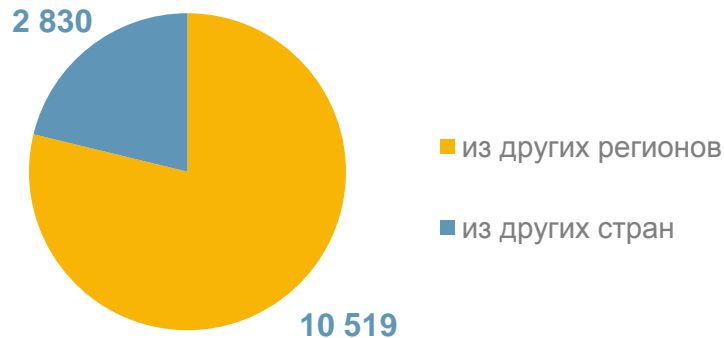

МЕЖДУНАРОДНЫЙ ДЕНЬ МИГРАНТА

Международный день мигранта
ежегодно проводится
18 декабря.

В 2021 году в Ульяновскую
область прибыло **24 279**
мигрантов, выбыло **24 904**

и миграционная убыль
составила **625** человек.

Число прибывших
из других регионов РФ,
из других стран в 2021 году, человек

Миграционный прирост (убыль)
населения Ульяновской области,
за январь-сентябрь 2022г, человек

МО "Город Ульяновск"	287
МО "Город Димитровград"	50
МО "Город Новоульяновск"	52
МО "Базарносызганский район"	-26
МО "Барышский район"	-27
МО "Вешкаймский район"	-115
МО "Инзенский район"	20
МО "Карсунский район"	-5
МО "Кузоватовский район"	-20
МО "Майнский район"	-28
МО "Мелекесский район"	-119
МО "Николаевский район"	-98
МО "Новомалыклинский район"	-195
МО "Новоспасский район"	-139
МО "Павловский район"	-94
МО "Радищевский район"	-56
МО "Сенгилеевский район"	37
МО "Старокулаткинский район"	-15
МО "Старомайнский район"	-66
МО "Сурский район"	-80
МО "Тереньгульский район"	16
МО "Ульяновский район"	213
МО "Цильнинский район"	63
МО "Чердаклинский район"	-205